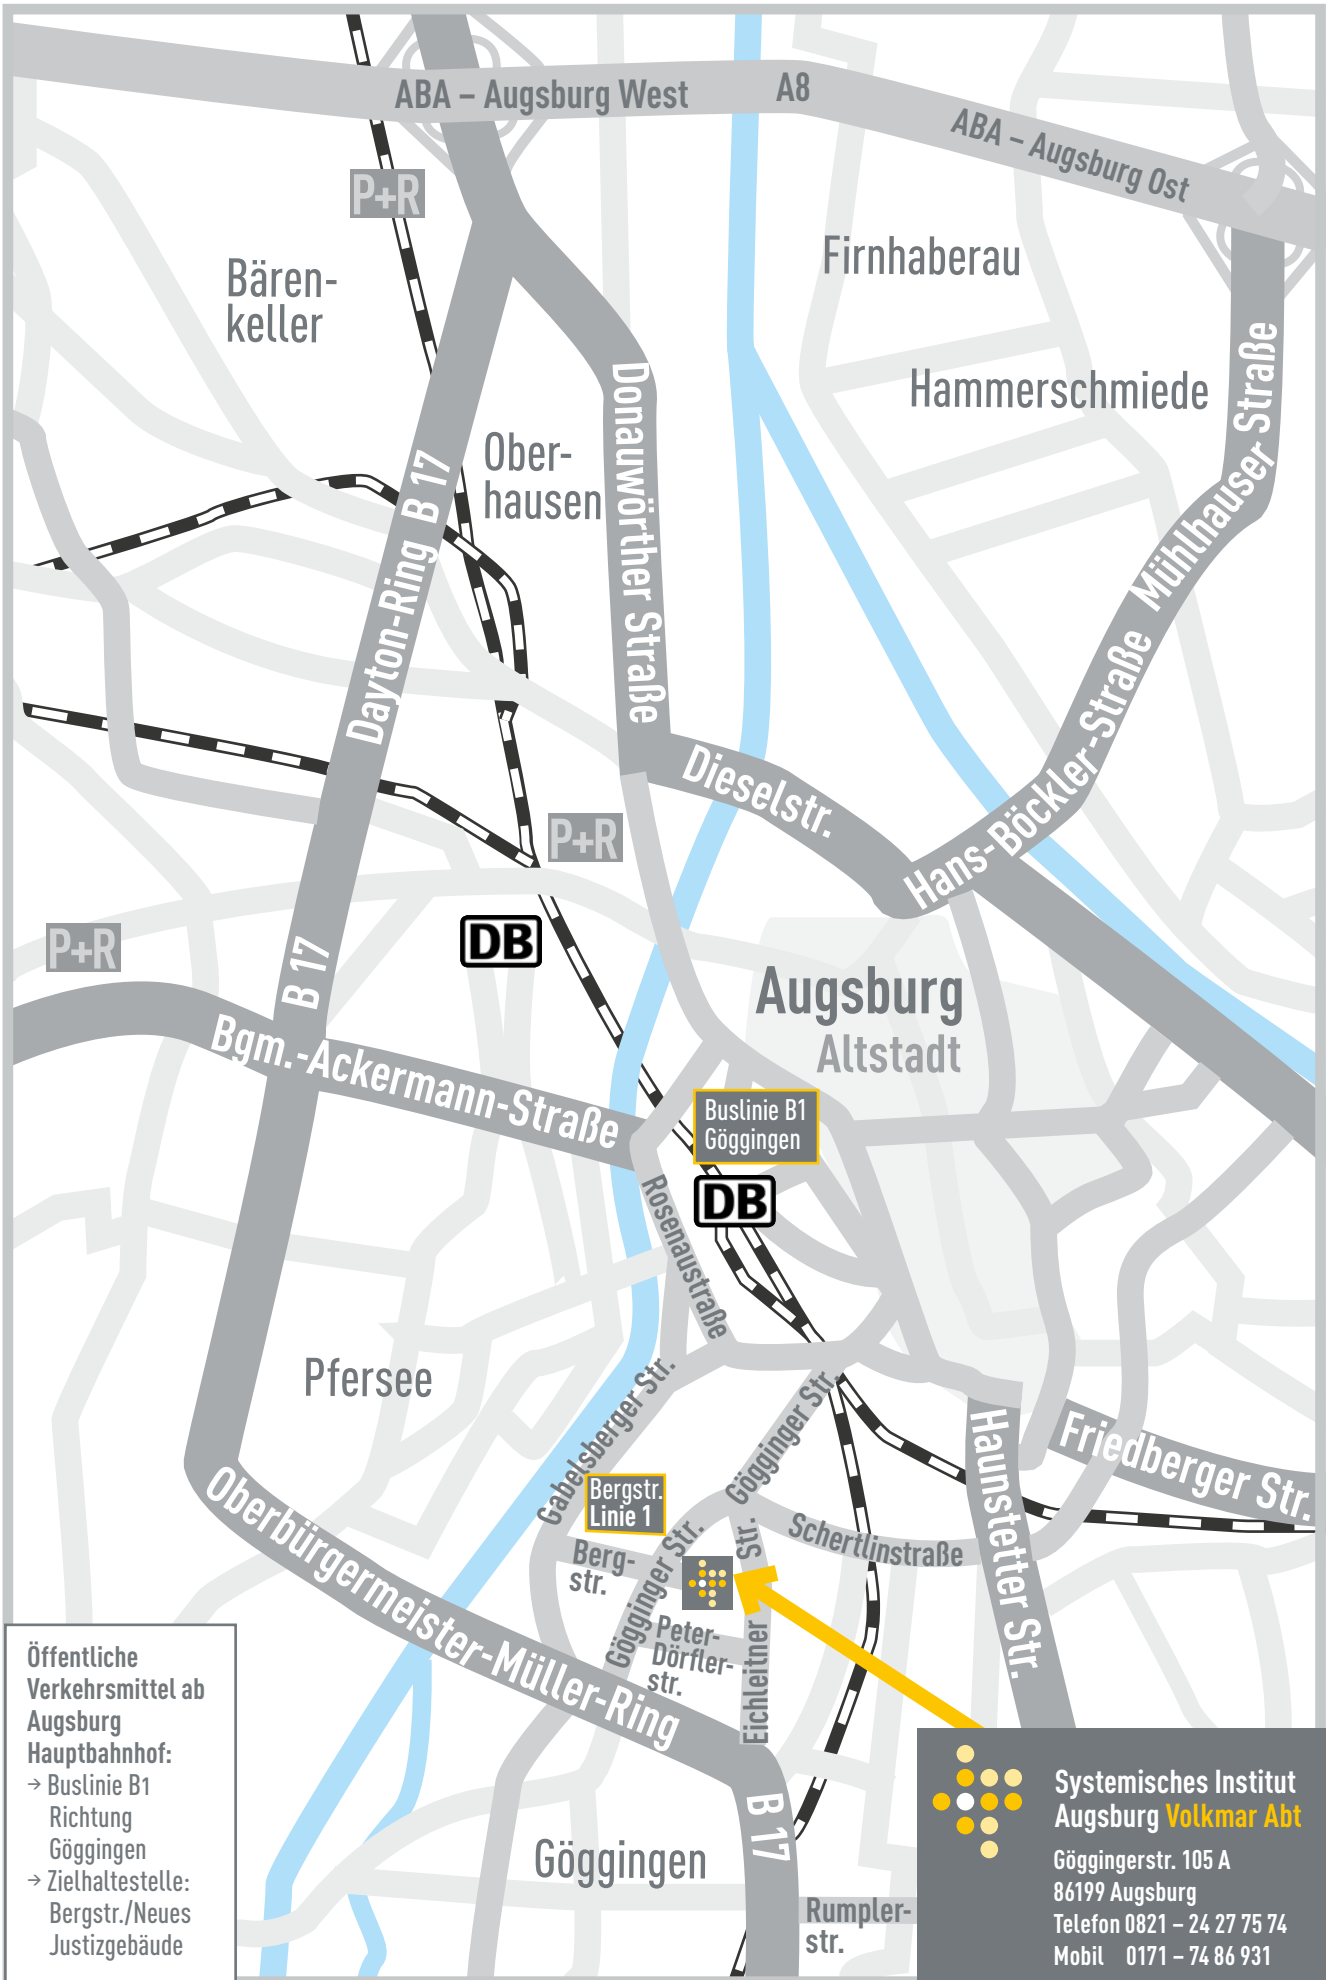

B 2 Richtung Donauwörth

Richtung Stuttgart A 8

Richtung München A 8

Öffentliche Verkehrsmittel ab Augsburg Hauptbahnhof:
→ Buslinie B1 Richtung Göggingen
→ Zielhaltestelle: Bergstr./Neues Justizgebäude

 Systemisches Institut Augsburg **Volkmar Abt**
Göggingerstr. 105 A
86199 Augsburg
Telefon 0821 - 24 27 75 74
Mobil 0171 - 74 86 931

B 17 Richtung Landsberg