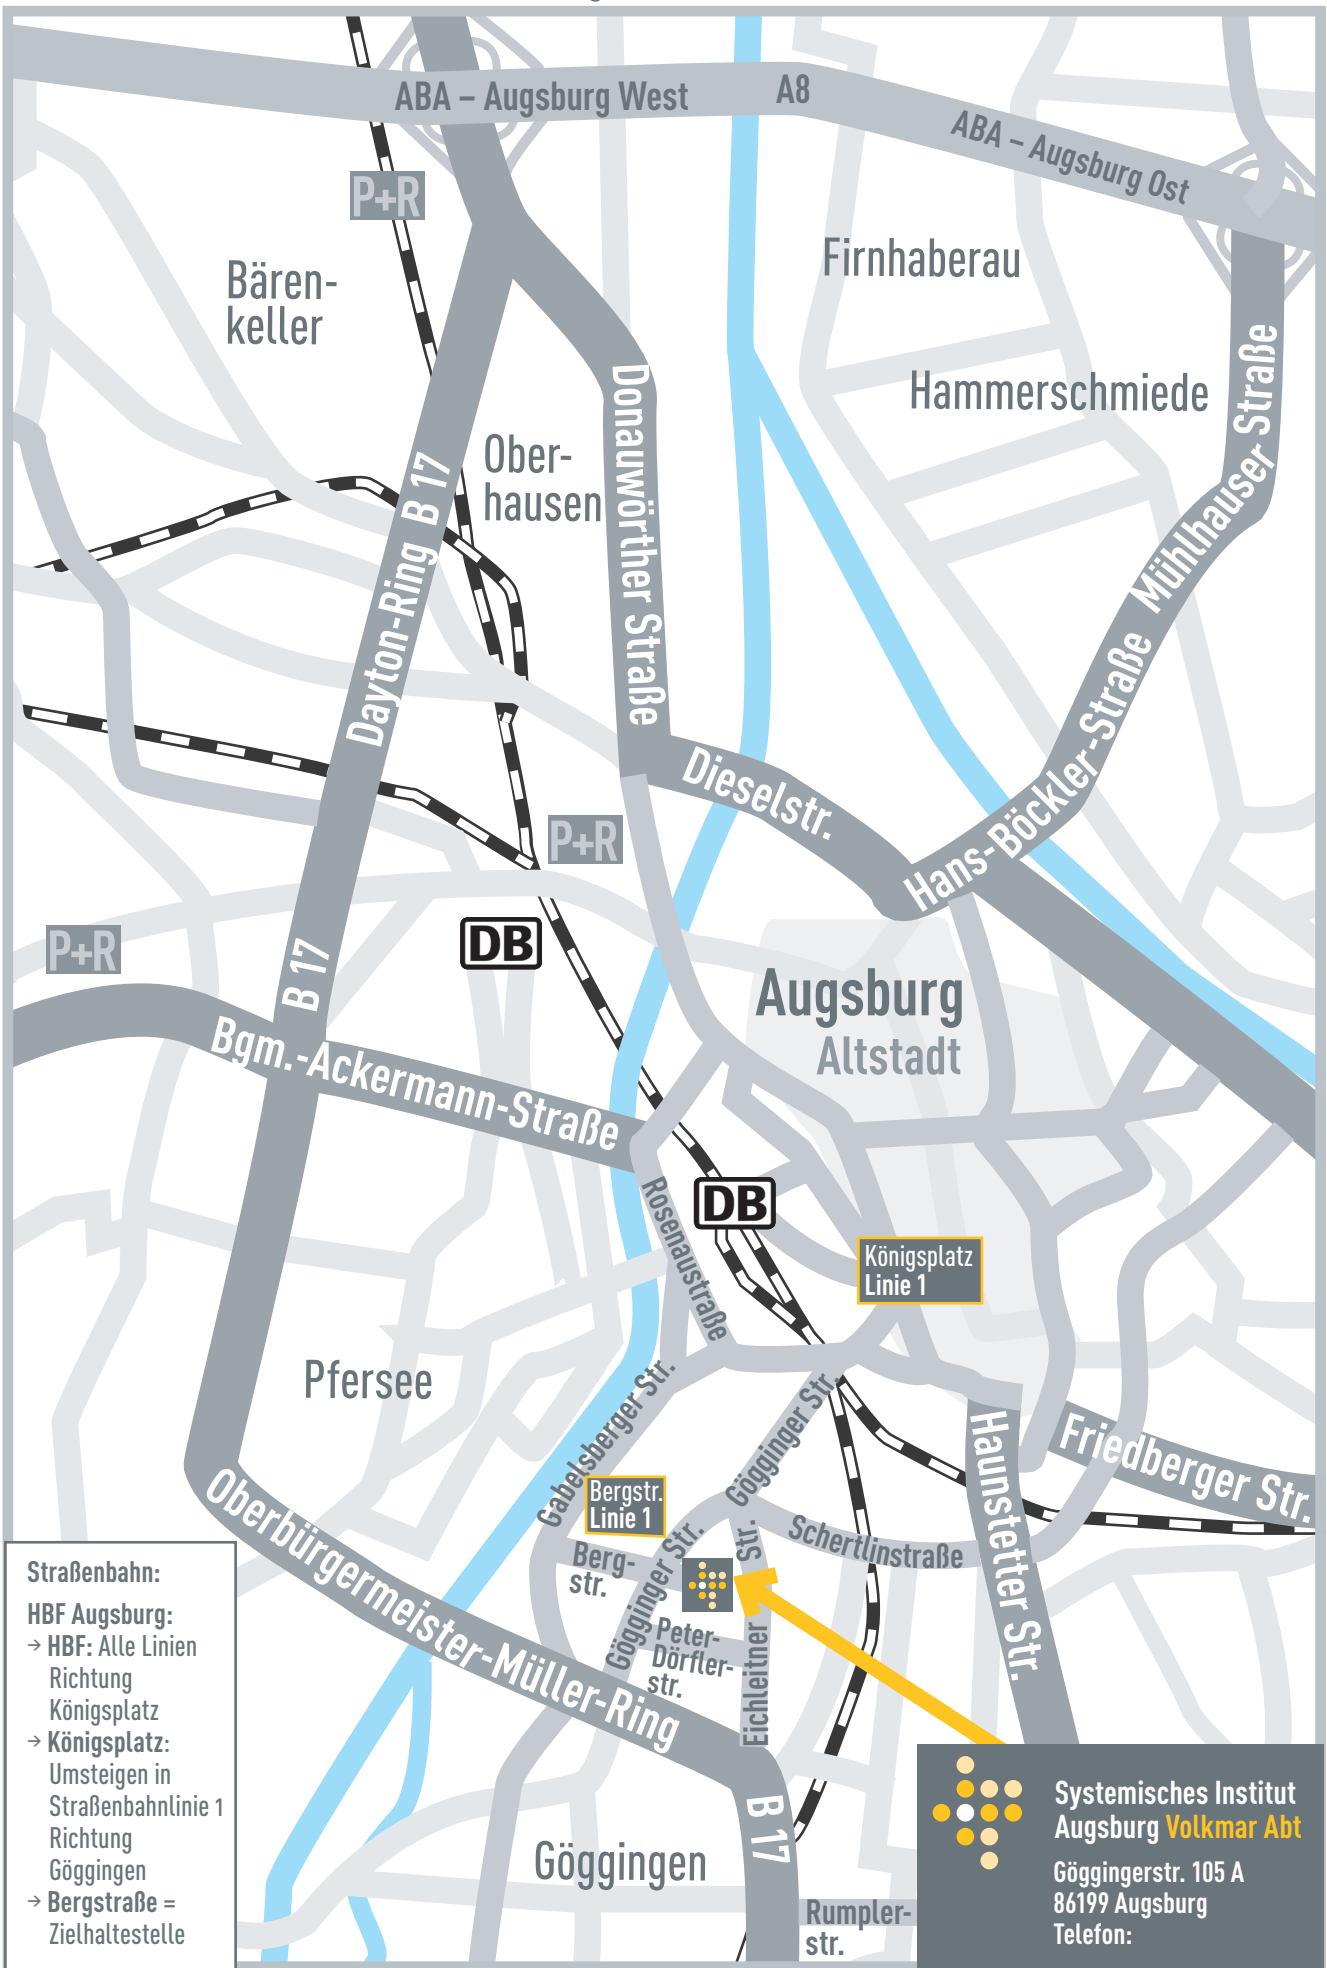

B 2 Richtung Donauwörth

Richtung Stuttgart A 8

Richtung München A 8

Straßenbahn:

HBF Augsburg:

→ HBF: Alle Linien Richtung Königsplatz

→ Königsplatz: Umsteigen in Straßenbahnlinie 1

Richtung Göggingen

→ Bergstraße = Zielhaltestelle

Systemisches Institut
Augsburg **Volkmar Abt**

Gögginger Str. 105 A

86199 Augsburg

Telefon:

B 17 Richtung Landsberg